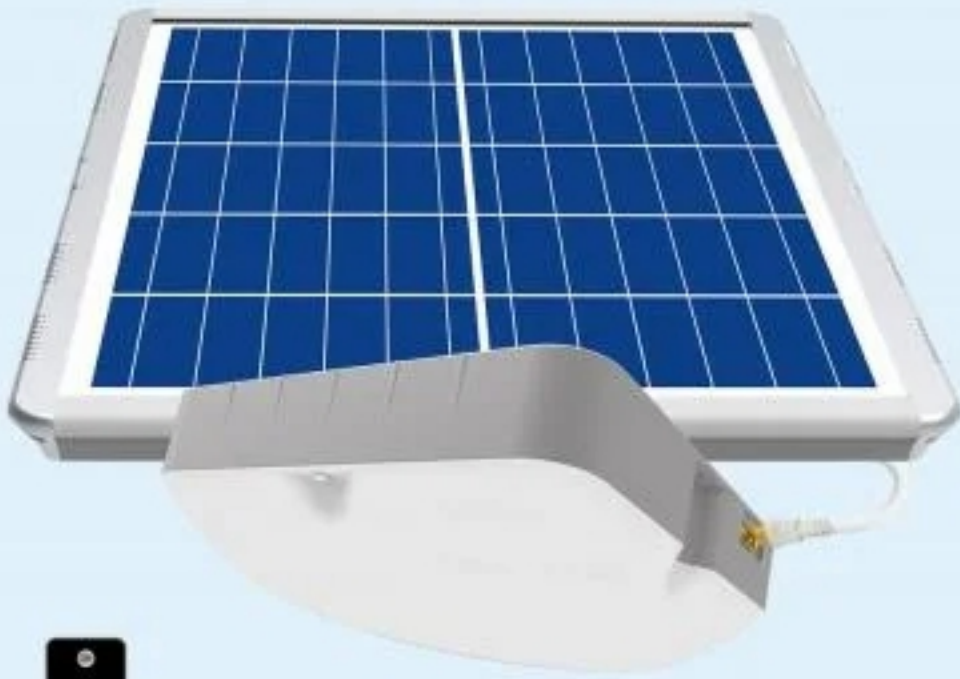

Carbone Bleu, l'éclairage jusqu'à la façon dont la maison.

Spécification:

Lumière solaire de jardin	Plafond de lumière solaire
Panneau solaire	5V/30W
Zone applicable	15-20m ²
La batterie	3.2V/batterie LiFePO4 25Ah
Source de lumière	15W
Temps d'éclairage	Contrôle de la Lumière, éclairage de nuit: Tous les 4 premières Heures de pleine puissance, le reste de l'éclairage Eclairage de nuit est intelligent power control.
La garantie	5 ans

PRODUCT DETAILS

Solar Panel

- High efficiency.
- High transmission tempered glass.
- Durable anodized aluminum frame.

Battery

- 3.2V, low voltage design.
- With LiFePO4 battery, high safety, long life span.

Light Source

- With high efficiency LED.
- With 50000 hrs life span.

Outdoor Optical Lens

- With PC outdoor optical lens.
- High light transmittance.
- High temperature resistance and aging resistance.

Solar Ceiling Light

Remote-Controller

Unit: mm